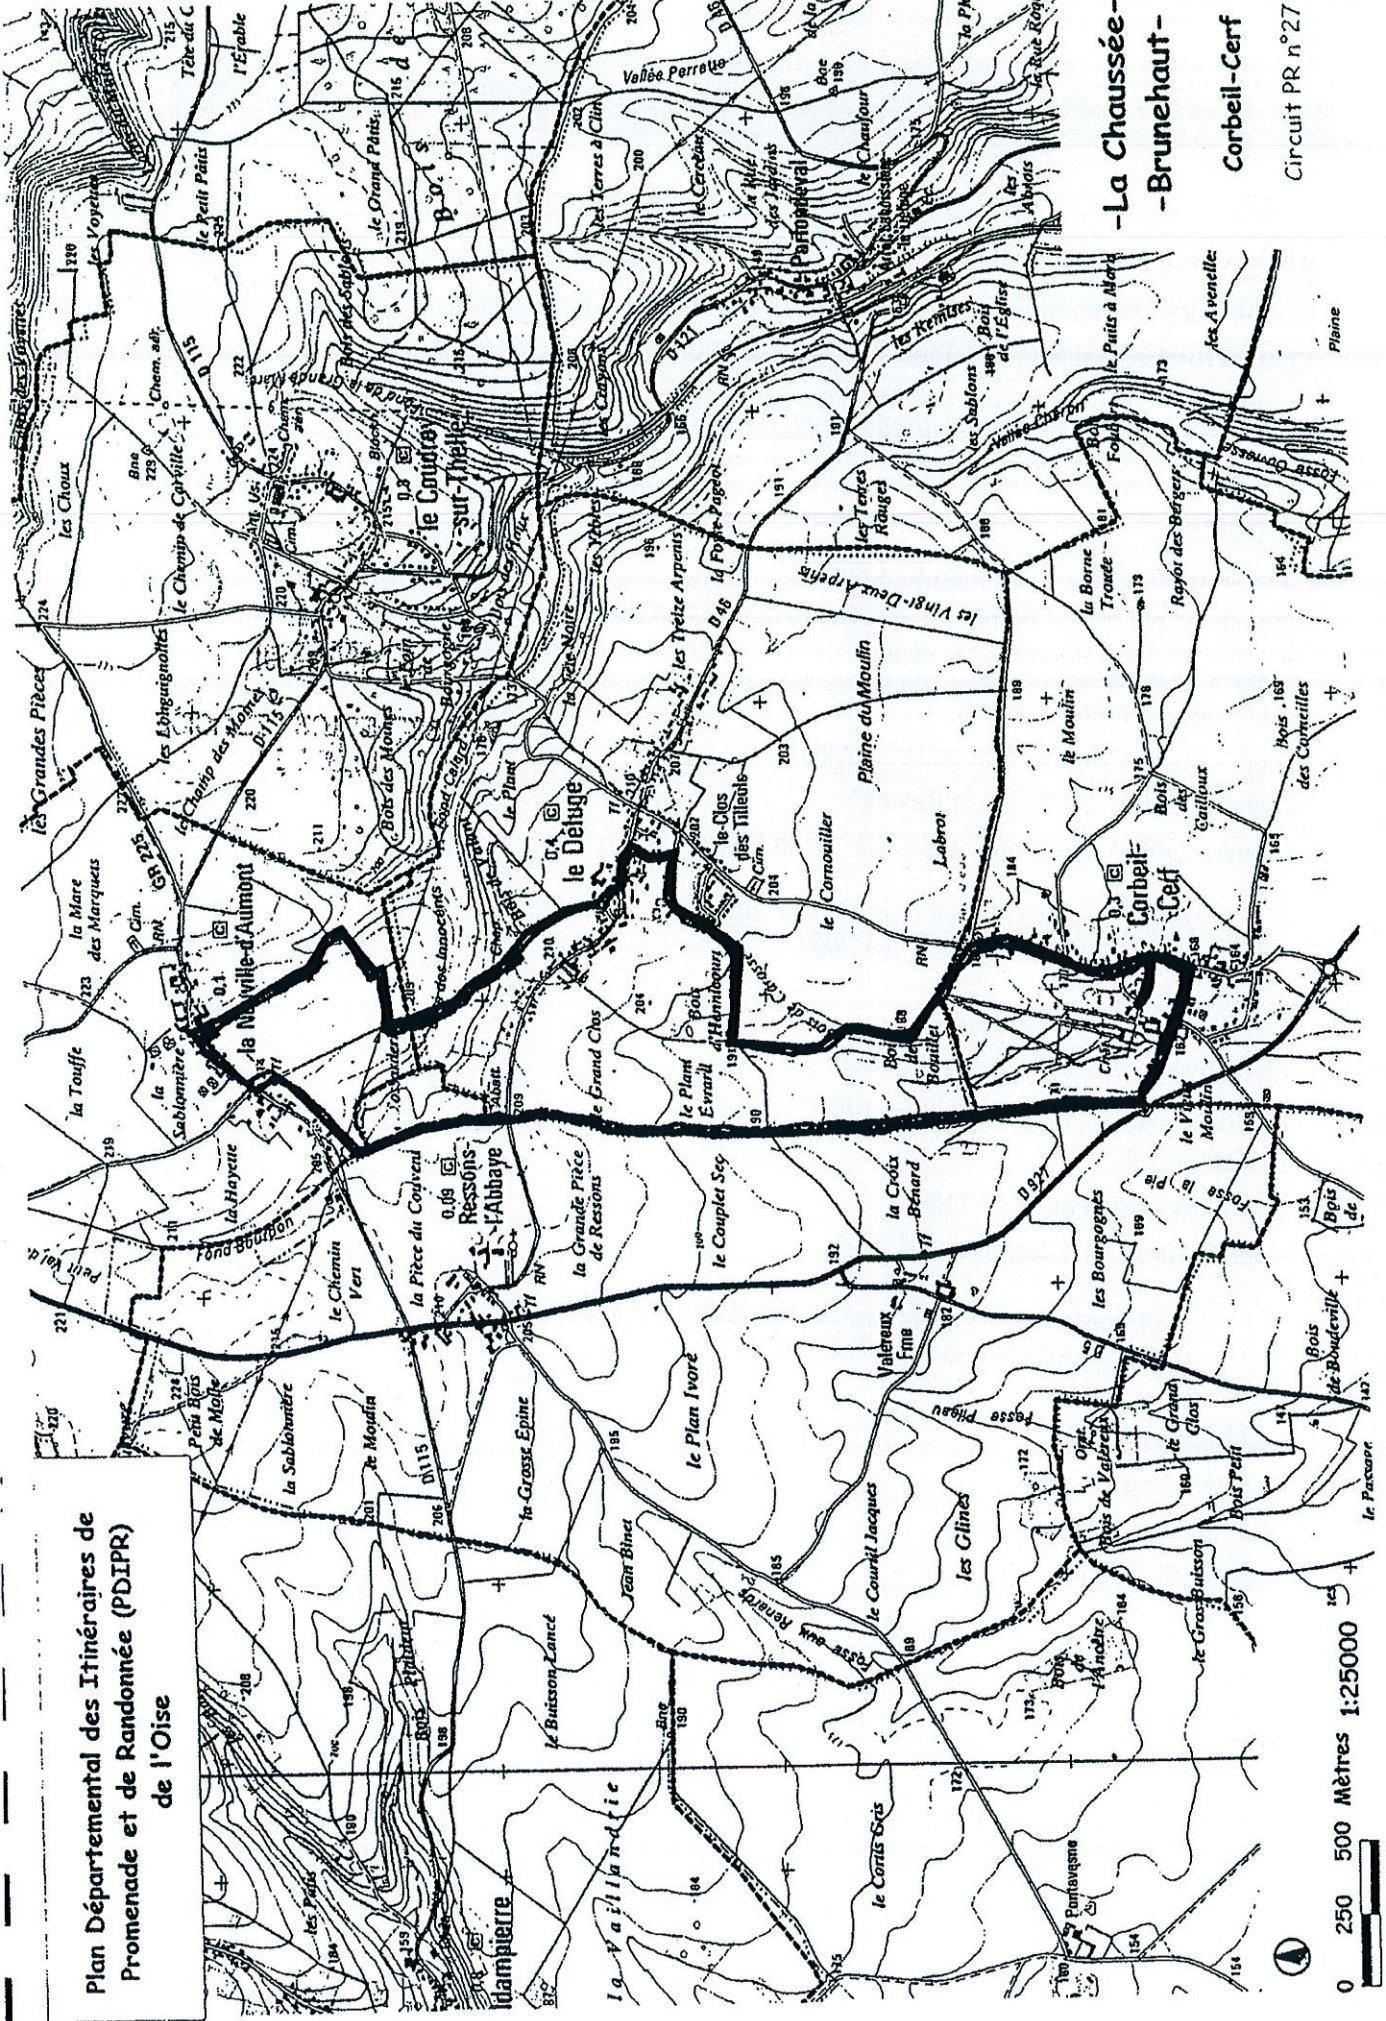

- La Chaussée -  
- Brunehaut -  
Corbeil-Cerf

Circuit PR n°27

Plan Départemental des Itinéraires de  
Promenade et de Randonnée (PDIPR)  
de l'Oise

0 250 500 Mètres 1:25000